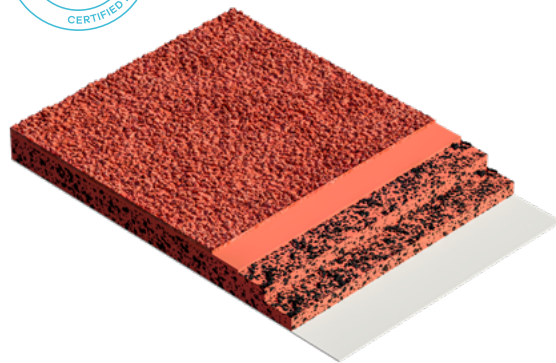

Imperméable

REKORTAN PUR / PUR INDOOR

ATHLÉTISME

Le Rekortan PUR est le revêtement idéal pour le sport international de haut niveau qui a été conçu pour atteindre des records. La structure « plein PU » spéciale permet en effet d'offrir une accélération et une performance optimales.

Le Rekortan PUR, qui est un revêtement synthétique dit « compact », peut être utilisé dans le cadre de compétitions au sein de stades d'athlétisme avec des pistes de course et d'élan. En raison de sa grande résistance à l'usure rendue possible grâce aux granulats d'EPDM intégrés à la couche d'usure, il convient parfaitement à l'utilisation de chaussures à pointes et jouit d'une durée de vie prolongée. Les excellentes propriétés d'élasticité et le haut niveau d'accélération complètent en outre les caractéristiques de ce revêtement de haut niveau. Le Rekortan PUR Indoor, quant à lui, détient les mêmes particularités, mais a été développé pour des applications en intérieur. Avec une structure produite à 100 % avec des granulats d'EPDM de qualité présents dans les trois couches individuelles, ce revêtement d'intérieur répond en effet aux exigences internationales spécifiques pour une utilisation en salle ainsi qu'aux impératifs de la World Athletics.

CARACTÉRISTIQUES

- Revêtement coulé in-situ, multicouche
- Imperméable à l'eau
- Surface structurée, extrêmement bien adaptée aux chaussures à pointes
- Certifié selon les exigences de la World Athletics