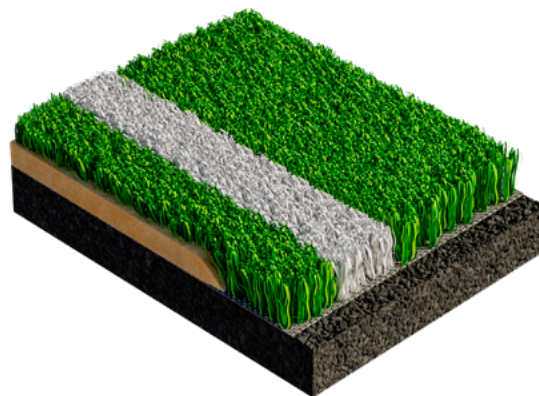

**POLIGRAS<sup>®</sup>**

Césped recubierto de arena

# POLIGRAS SUPERPLAY

**HOCKEY, TENIS, MULTIDEPORTE, PÁDEL**

Los filamentos desarrollados para el nuevo Poligras SuperPlay ofrecen características clave de rendimiento que son especialmente importantes en el caso del césped para hockey recubierto de arena. Gracias a su formulación 100 % de PE son muy resistentes además de suaves. Al ser mucho más suave tiene un tacto agradable y reduce el riesgo de sufrir lesiones. Además, el elevado número de filamentos proporciona una sensación de juego muy similar a la de un césped sin relleno.

En particular, cabe destacar su diseño bicolor: sus filamentos en dos tonos verdes diferentes le confieren al Poligras SuperPlay un aspecto atractivo y natural. La tecnología PreciTex de Polytan garantiza un texturizado y una cobertura uniformes. La función CoolPlus de Polytan aporta un agradable frescor en los días más calurosos. Los pigmentos integrados en la superficie de las fibras reflejan la radiación infrarroja del sol, reduciendo así la temperatura de la superficie.

## CARACTERÍSTICAS

- Ocho monofilamentos con un espesor de fibra de aprox. 185 µm
- Función exclusiva CoolPlus de Polytan
- Texturizado exclusivo PreciTex de Polytan
- Recubrimiento exclusivo de PU PolyCoat con función TuftGuard
- Disponible como variante bicolor o monocolor