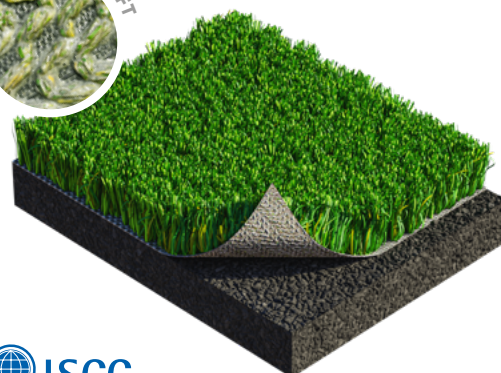

Les trois nuances de vert différentes offrent également au LigaTurf Trion R une esthétique similaire à celle d'une pelouse naturelle, le rendant ainsi incontournable. Un entretien simple complète l'expérience d'utilisation.

CARACTÉRISTIQUES

- Coloration TriColour
- Système de gazon « sans remplissage » (également disponible en version remplie de sable)
- Green Technology Inside : fibres en matières premières recyclées
- Enduction 100 % PolyCoat avec fonction Tuft Guard
- Formule exclusive Polytan 100 % PE
- Texturisation Polytan PreciTex exclusive
- Technologie exclusive Polytan X-Tuft

Nous agissons de manière écoresponsable, depuis le développement, la sélection de nos matières premières et la production jusqu'à l'installation, l'entretien et le recyclage de nos revêtements. Nous gardons toujours à l'esprit la durée de vie du produit et l'application de procédés de fabrication efficaces en intégrant des matériaux écologiques et en mettant en place des processus de fabrication certifiés sûrs.

Pour en savoir plus : www.polytan.fr/durabilite

LIGATURF TRION R

DOMAINES D'APPLICATION

- Clubs amateurs
- Installations pour les entraînements
- Installations multisports et installations sportives scolaires
- Applications communales

Si vous avez des questions, nous nous tenons à votre disposition

Polytan GmbH, Gewerbering 3, 86666 Burgheim, Allemagne

Vous trouverez de plus amples informations sur le site Internet www.polytan.fr/ligaturf

Contact :

+33 (0) 3 22 50 30 30

info-fr@polytan.com