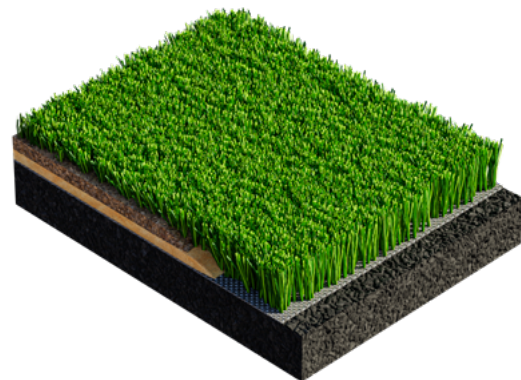

Liga**TURF**[®]

GREEN
technology
Recycling

Filamentos rectos

LIGATURF RS+ R

SOLUCIÓN DURADERA CON UN PLUS
DE SOSTENIBILIDAD

LIGATURF RS+ R

polytan

WE MAKE SPORT.

Filamentos rectos

LIGATURF RS+ R

FÚTBOL, RUGBY, FÚTBOL AMERICANO

LigaTurf RS+ R es un sistema de césped ultrarresistente. Sus fibras tienen forma romboidal y son especialmente gruesas y, en combinación con la tecnología ENTANGLEMENT de Polytan, proporcionan una reducción de fuerzas óptima a largo plazo, así como un comportamiento de rodadura y de rebote del balón ideales. La relación entre el ancho y el espesor de las fibras, que recuperan la forma por sí solas después del uso, hacen que el LigaTurf RS+ R sea un césped extremadamente resistente y duradero. Puesto que los filamentos están hechos en parte con PCR reciclado, este césped cumple con los requisitos de sostenibilidad (incluyendo la certificación sobre el enfoque de balance de masas de ISCC). El LigaTurf RS+ R es un producto de calidad acreditada que cuenta con la certificación FIFA Quality Pro; se utiliza en estadios e instalaciones de entrenamiento profesionales, así como clubes amateurs.

LIGATURF RS+ R

polytan

CARACTERÍSTICAS

- Green Technology Inside: filamentos hechos con materias primas recicladas
- Fibra monofilamento con un espesor de fibra de aprox. 365 µm
- Función exclusiva CoolPlus de Polytan
- Innovadora tecnología ENTANGLEMENT de Polytan
- Fórmula exclusiva 100 % PE de Polytan
- Diseño bicolor
- Recubrimiento 100 % PU PolyCoat