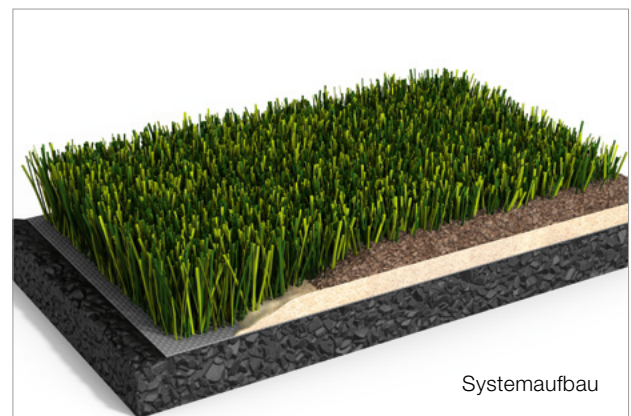

GLATTE FILAMENTE

LigaTurf Legend Pro

*Liga***TURF**[®]

KRAFTPAKET FÜR ANSPRUCHSVOLLE VEREINE

Der LigaTurf Legend Pro erfüllt die anspruchsvollen Anforderungen von Profis und Amateuren optimal.

EIGENSCHAFTEN

- Optimales Rückstellvermögen
- Langjährige natürliche Spieleigenschaften
- Hoher Verschleißschutz

GLATTE FILAMENTE

LigaTurf Legend Pro

ligaTURF

FUSSBALL, RUGBY, AMERICAN FOOTBALL

Der LigaTurf Legend Pro ist ein echtes Kraftpaket in Sachen Leistung: Dank eines völlig neu entwickelten Multishape-Filamentquerschnitts erzielt der LigaTurf Legend Pro Fußballrasen ein optimales Rückstellvermögen. Er bietet damit die perfekte sportspezifische Leistung – dies zeigt die Qualifizierung des Rasens nach den unterschiedlichen internationalen Standards. Der neu designte Querschnitt ermöglicht zudem ein naturrasen-ähnliches Ballroll- und Spielverhalten. Optisch sorgt die größere Filamentbreite für eine gute Abdeckung und zusammen mit der BiColour Farbgebung für ein frisches und natürliches Erscheinungsbild der Spielfläche. Der hohe Verschleißschutz der Filamente wurde durch intensive Laborprüfungen nachgewiesen und sorgt für die notwendige Nachhaltigkeit. Dank der auf den Einsatzzweck abgestimmten Rasenkonstruktionen und des Polytan Systemaufbaus fühlen sich Sportler auf dem Rasen jederzeit wohl.

EINSATZGEBIETE

- Professionelle Trainingsanlagen
- Amateur- und Profivereine
- Sportschulen

Faserdicke: ca. 365 µm

Einfüllgranulat

PRODUKTSPEZIFIKATIONEN

- Monofile Rasenfasern mit ca. 365 µm Faserdicke
- Exklusive Polytan CoolPlus Funktion
- Exklusive Polytan 100 % PE Formulierung
- Neu entwickelter Multishape-Querschnitt
- BiColour Farbgebung