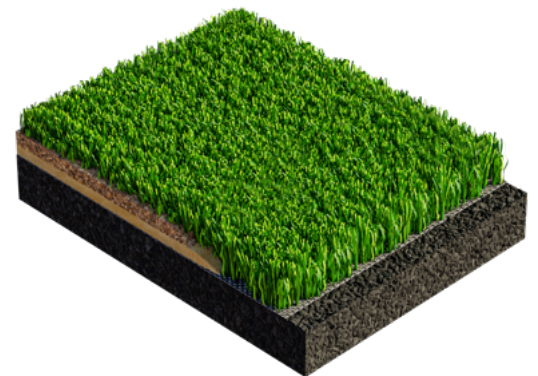

LIGATURF CROSS R

polytan

EINSATZGEBIETE

- Professionelle Trainingsanlagen
- Amateur- und Profivereine
- Sportschulen
- Kommunale Anwendung

Wir unterstützen Sie gerne persönlich bei Rückfragen

Polytan GmbH, Gewerbering 3, 86666 Burgheim

Weitere Informationen finden Sie unter: www.polytan.de/ligaturf

Kontakt:

+49 (0) 8432 / 87-0

info@polytan.com