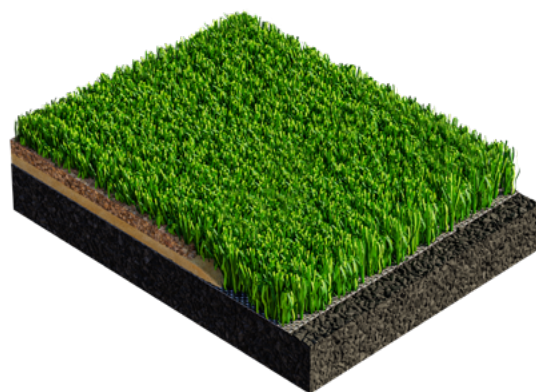

LIGATURF CROSS GTR

DOMAINES D'APPLICATION

- Installations d'entraînement professionnelles
- Clubs amateurs et professionnels
- Installations communales et pour le sport scolaire

Si vous avez des questions, nous nous tenons à votre disposition

Polytan GmbH, Gewerbering 3, 86666 Burgheim, Allemagne

Vous trouverez de plus ample d'informations sur le site Internet www.polytan.fr/ligaturf

Contact:

+33 (0)3 22 50 30 30

info-fr@polytan.com