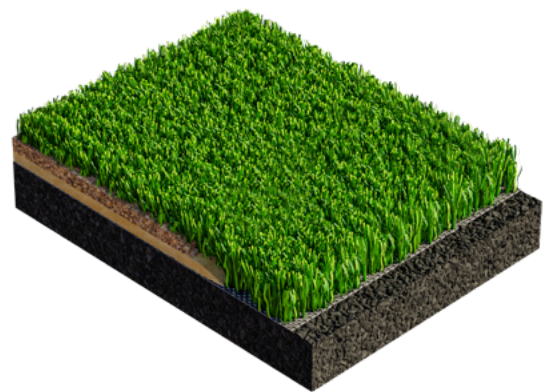

# LIGATURF CROSS GTR

SO GRÜN KANN KUNSTRASEN SEIN

LIGATURF CROSS GTR

**polytan**

WE MAKE SPORT.

Glatte, texturierte Filamente

## FUSSBALL

Mit unserer Green Technology verändern wir die Welt des Kunststoffrasens nachhaltig: Für die zwei unterschiedlichen Fasertypen, die dem LigaTurf Cross GTR unnachahmliches Fußballrasen-Feeling und sensationelles Volumen verleihen, verwenden wir neben nachwachsenden Rohstoffen jetzt auch Recycling-Material. Das glatte Filament enthält mindestens 20 % wiederaufbereitete Kunststoffe, die texturierten Fasern bestehen zu 80 % aus biobasiertem Kunststoff (l'm Green™ PE), einem Nebenprodukt aus nachhaltiger Landwirtschaft.

Auch die Produktion ist grüner geworden: Für die Herstellung des LigaTurf Cross GTR setzen wir zu 100 % auf Öko-Strom. Das Ergebnis ist ein pflegeleichter und langlebiger Kunstrasen für Trainings- und Sportanlagen, der nicht nur die Ansprüche professioneller Sportler erfüllt, sondern auch Klimaschutz und Nachhaltigkeit im Bereich der Kunststoffrasensysteme auf ein neues Level hebt.

## EIGENSCHAFTEN

- Green Technology Inside: Filamente aus nachwachsenden & Recycling-Rohstoffen
- Kombination aus glatten (365 µm Faserdicke) und texturierten (255 µm Faserdicke) Rasenfilamenten
- Exklusive Polytan 100 % PE Formulierung
- Exklusive Polytan PreciTex Texturiertechnologie
- BiColour Farbgebung
- 100 % PolyCoat PU Beschichtung mit TuftGuard Funktion