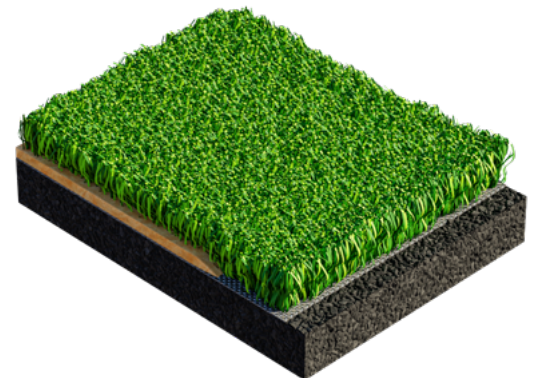

EINSATZGEBIETE

- Trainingsanlagen
- Amateurvereine
- Minispielfelder
- Multisport-Anlagen
- Kommunale und Schulsport-Anlagen

LIGAGRASS PRO R

425_2021_23_01_de

Wir unterstützen Sie gerne persönlich bei Rückfragen

Polytan GmbH, Gewerbering 3, 86666 Burgheim

Weitere Informationen finden Sie unter: www.polytan.de/ligagrass

Kontakt:

+49 (0) 8432 / 87-0

info@polytan.com