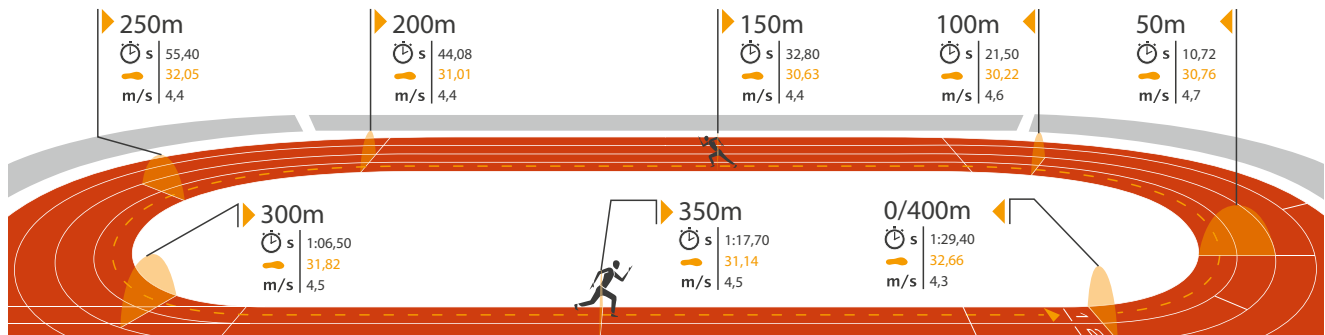

POLYTAN SMARTRACKS

PISTE DE COURSE POUR ATHLÈTES ET ENTRAÎNEURS
SOUHAITANT EN SAVOIR PLUS POUR ALLER PLUS LOIN

Une analyse détaillée des contenus et performances d'entraînement est une nécessité pour les athlètes professionnels et les sportifs ambitieux. Polytan SmarTracks vous propose la solution parfaite. En collaboration avec Humotion, Polytan propose un système sophistiqué permettant d'enregistrer vos performances.

POLYTAN SMARTRACKS

PISTE DE COURSE POUR ATHLÈTES ET ENTRAÎNEURS SOUHAITANT EN SAVOIR PLUS POUR ALLER PLUS LOIN

Grâce à son système de mesure intégré, SmarTracks de Polytan vous permet de collecter vos données de manière aisée et précise. Lors de chaque course sur la piste, les performances sont mesurées automatiquement par un capteur spécial ou un smartphone que l'athlète porte sur lui. Toutes les mesures enregistrées comme les temps, distances, les fréquences et nombres de foulées sont sauvegardés dans un carnet d'entraînement pour sportif de haut niveau. Il est ainsi possible de comparer et évaluer facilement les performances réelles aux plans d'entraînement élaborés en amont. Polytan SmarTracks est la solution parfaite pour optimiser l'efficacité et l'efficacité des entraînements pour les athlètes et les entraîneurs. Elle permet aussi d'éviter les blessures causées par le surentraînement.

Les baguettes de relevé de temps Humotion SmarTracks sont disponibles pour le revêtement Polytan SmarTracks. Le système de mesure et son serveur sont opérés par Humotion.

Carnet d'entraînement pour sportif de haut niveau