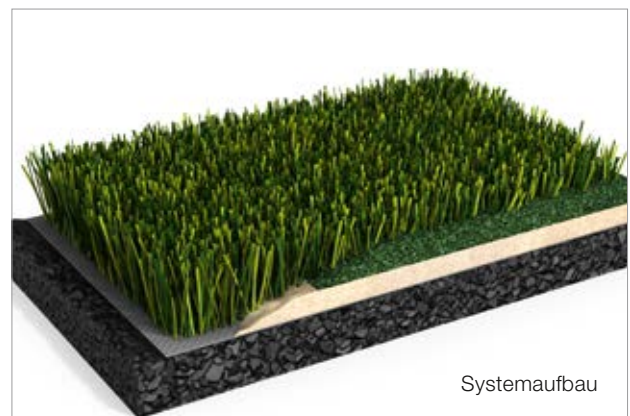

Faserdicke: ca. 250 µm